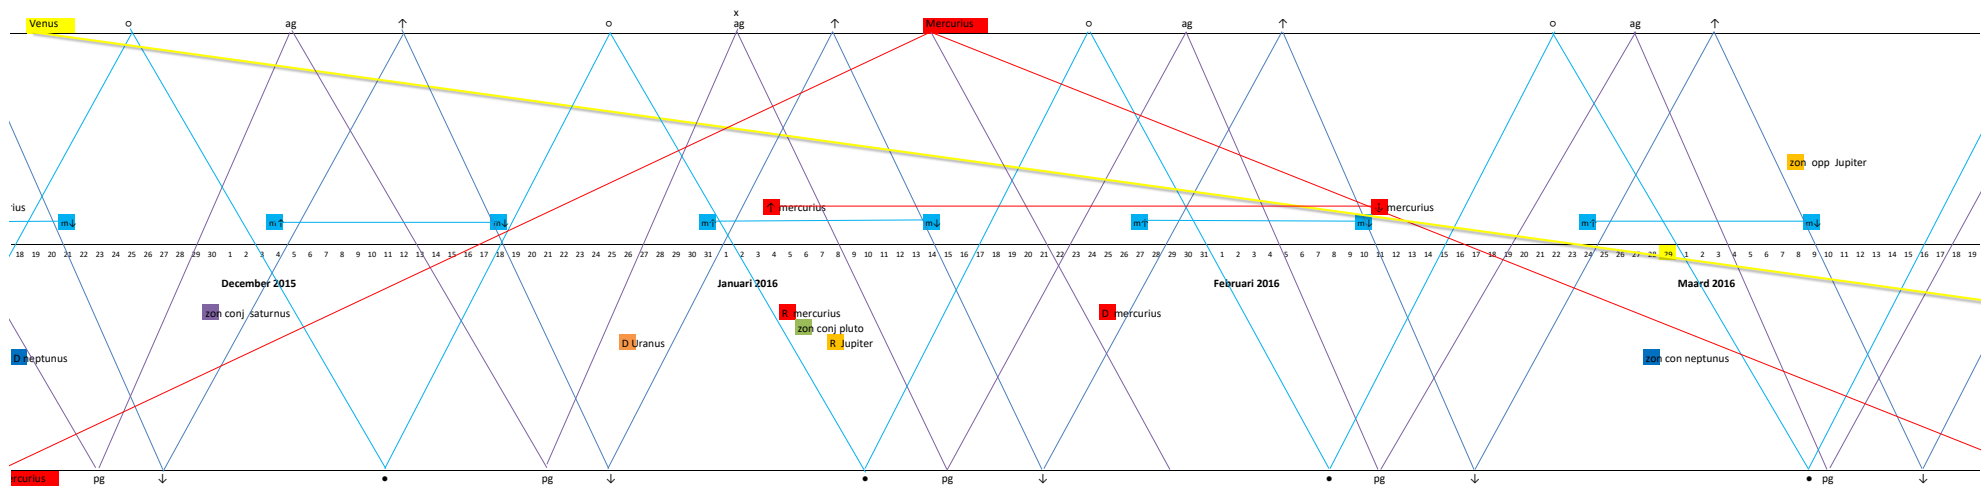

## Getreideernte verläuft bisher enttäuschend

dpa **HANNOVER.** Auf den ersten Blick sah es noch gut aus, aber Niedersachsens Landwirte sind zum Start der Getreideernte dennoch enttäuscht. Vor allem die Wintergerste erfülle die Hoffnungen nicht. Fehlende Sommer Sonne und die in jüngster Zeit nahezu täglichen Niederschläge hätten die Qualität und Masse der Erträge zurückgeworfen, ergab eine Umfrage. Bisher hätten die Mähdrescher ihre Arbeit bei der Wintergerste begonnen. Früh dran seien die leichteren Böden der Lüneburger Heide und im mittleren Teil des Landes.

Auch die Preise stimmten die Bauern wenig optimistisch. Viele benötigten dringend Geld und verkauften unter dem Druck der neuen Ernte. Das Landvolk rät dagegen, falls möglich diesem Erntedruck zu entgehen.

Deze vakken geven de zaaidatum aan.

**Planeet zomer**  
 De eerste twee vakken rogge hebben zich veel te veel ontwikkeld voor de winter. Dat lijkt mooi, maar het gewas is da zo breed uitgestoeld dat het geen ruimte meer heeft. Gaat het dan schieten in het voorjaar dan blijven de stengels dun.  
 De sterke begingroei is ongunstig voor de winter.

Planeet winter  
 De groei is minder.  
 Het gewas heeft zich minder uitgestoeld, waardoor het meer ruimte heeft.  
 Je ziet ook langzaam de bundels van de gezaaide goldcorn dikker worden.  
 Het zaai mommend wordt beter.