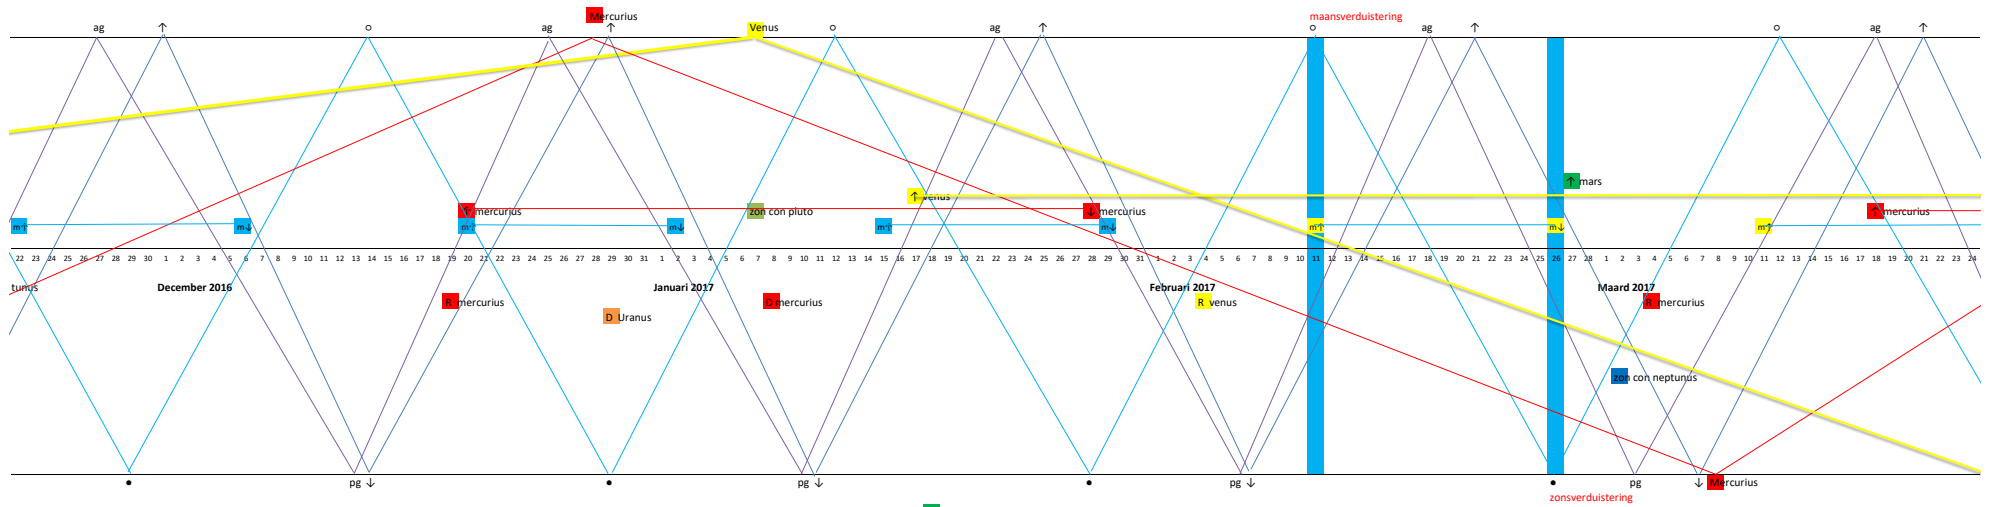

Er zijn maximaal twee regenbogen te zien.  
 Er zijn ook twee binnenplaneten Venus en Mercurius.  
 Soms is er een regenboog, soms zijn er twee of helemaal niets.  
 Dit zou kunnen te maken hebben met de spiegeling van licht,  
 van de binnenplaneten en de positie van die planeten.

Tuinboon

Brem

Kool aangetast door de koolvlieg.

Haver, Tarwe en Gerst in eind van aar ontwikkeling.

De bijen zijn volop aan het werk.

De aardappels krijgen zaden

De peulen sterven af

Het koolzaad bloeit

Sapstroom in de afgezaagde boor

De bomen groeien. Dit is niet te zien aa De stam en takken worden dikker! Daardoor passen de bladeren niet meer i De bladeren worden geel. Het is herfst! Het heeft niet allen te maken met kout w In de herfst is er een groeiperiode die zich ni door het vormen van bladeren. De bladeren vallen dan af, door de groei.